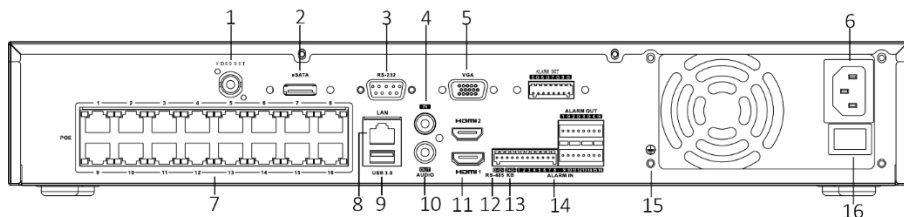

ПАСПОРТ ИЗДЕЛИЯ

**32-канальный IP-видеорегистратор
с видеоаналитикой высокой точности**

DS-7732NXI-I4/16P/4S

DS-7732NXI-I4/16P/4S

Общая информация

- 32 канала
- Запись видео с разрешением до 12 Мп
- До 32 IP-камер
- Вывод видео с разрешением до 4К
- 4 SATA HDD, eSATA
- Смарт-видеоаналитика
- Гигабитный интерфейс Ethernet
- Питание по PoE

Интерфейсы задней панели

Цифра	Наименование	Цифра	Наименование
1	Видеовыход	9	USB 3.0 interface
2	eSATA	10	Audio output
3	RS-232	11	HDMI output
4	Аудиовход	12	RS-485
5	VGA	13	Клавиатура
6	Питание 100–240 В AC	14	Порт контроллера, тревожные интерфейсы
7	PoE	15	Заземление
8	Сетевой интерфейс	16	Питание вкл. / выкл.